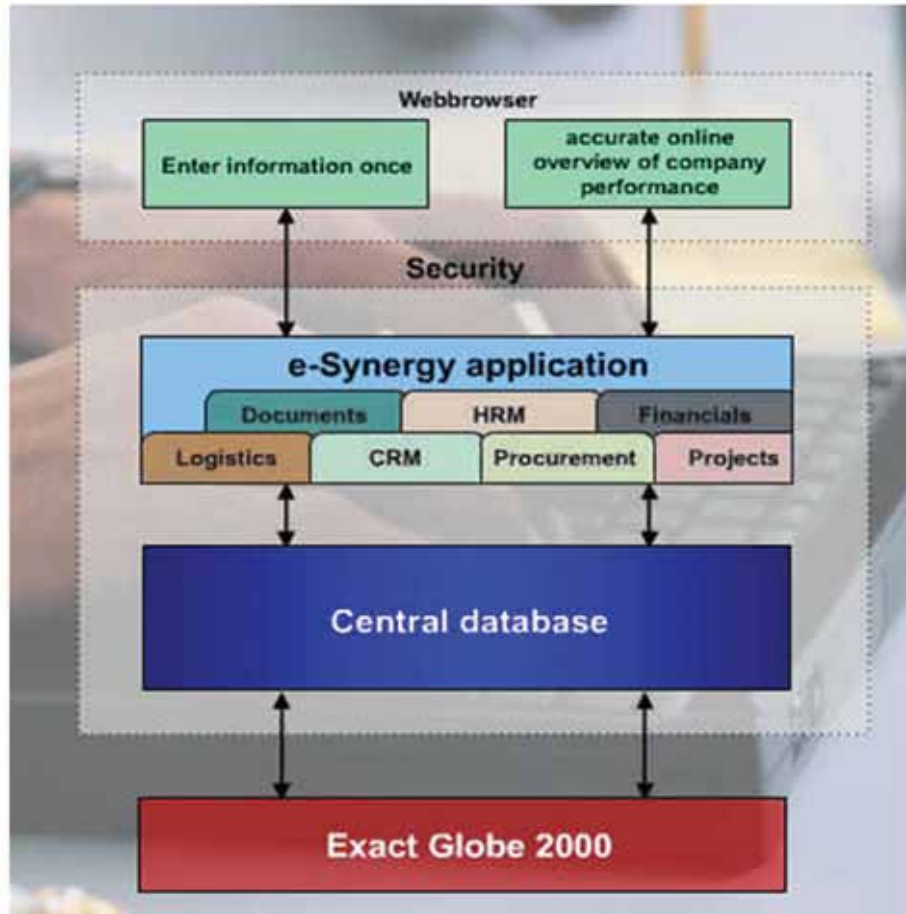

新方案，它允許企業員工、客戶、潛在客戶、供應商不受地理時間的限制，透過 Internet 來擷取想要的文件、輸入訂單及查詢訂單現況、審批必要程序、並檢視營運現狀。e-Synergy 利用最新 Internet 技術像橋樑

e-Document、工作流程管理 e-WorkFlow、客戶關係管理 e-CRM、線上總覽企業財務表現 e-Financial、以及專案管理 e-Project。

此外長弘科技還擁有經驗豐富的顧問團隊，配合

Exact Software 專屬的導入方法(Methodology)，必能協助客戶成功導入新系統，強化營運效率，達成事業目標。

長宏科技一向秉持誠信(Integrity)、專業(Profession)、與長期承諾(Long-Term Commitment)的信念，為客戶提供高品質的軟體與資訊服務。長弘科技同時相信中小企業麻雀雖小、但五臟俱全；因此長弘科技所提供的產品與服務，不僅能符合中小企業的現況，更能在中小企業轉型時輕鬆延伸，避免再次更換系統的麻煩。

長弘科技所代理的產品，一方面強調內部 ERP 的嚴密整合，另一方面則藉由

Internet 延伸內部系統與駐外員工、客戶、潛在客戶、和供應商進行線上協同合作。相信此一精挑細選的解決方案，必定能為客戶帶來真正的價值，在激烈的競爭環境中，快速搶佔商機。

般聯繫著企業內外所有重要的資訊，包括人員、文件、檔案、工作、專案、客戶、產品、服務及財務。因為員工能隨時隨刻取得授權內業務所需資料，生產力將大大提升。

此外，儲存在 ERP 內的資料都能透過 Internet 加以取得和運用，讓企業更有效的發揮既有投資。e-Synergy 承諾客戶更容易取得的知識，更靈活的工作流程，和真正與 ERP 融為一體的方案，必能更加強化企業的競爭力。

整體系統包含了資訊及知識管理基礎平台

長弘科技有限公司
台北市基隆路一段 8 號 11 樓之 1
(02)2756-2559
<http://www.lumina-tech.com>